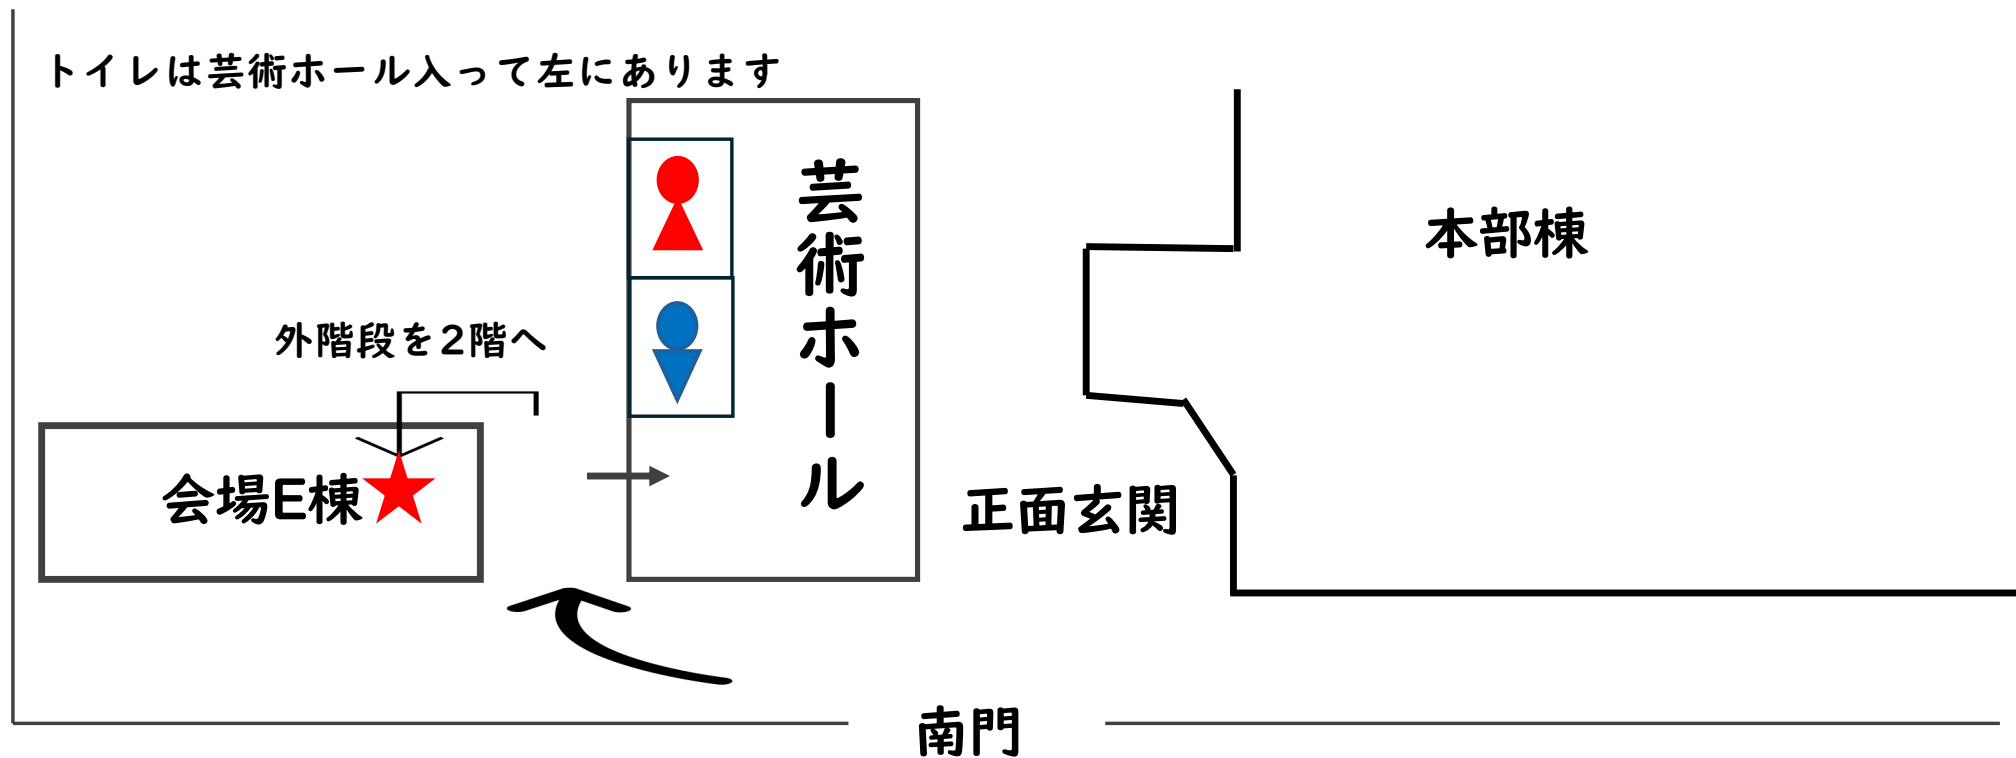

日本情報科教育学会近畿北陸支部研究会

南門からお入りください（北門閉鎖中）

JR中山寺駅

至大阪

改札口を右へ
階段を下りて線路沿いを直進

000

東宝塚
さとう
病院

阪急オ
アシス

000

長尾中学校

M

北門閉鎖中

JR中山寺駅から
徒歩約18分

北門閉鎖中
南門からお入りください

大阪芸術大学短期大学部
伊丹学舎

E棟