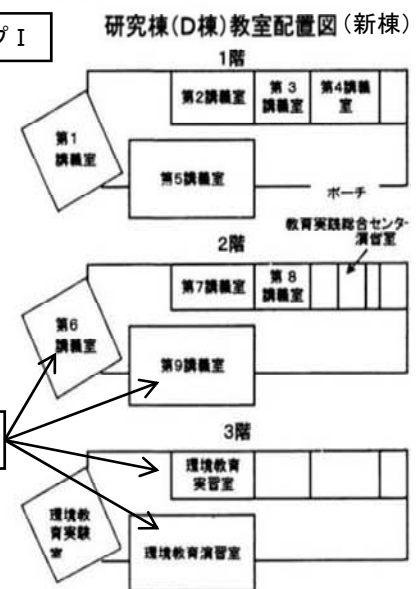

滋賀大学構内案内図

1	1階	保健管理センター分室	11	技術棟
	2階	事務室	12	音楽棟
	3階	大会議室	13	武道場
2		遠隔講義室	14	体育館
		図書館	15	トレーニングルーム
3	1階	講義棟(C棟)	16	環境総合研究センター
	3階	大津学生センター 情報処理センター分室	17	課外活動施設
4		人文社会教育棟(A棟)	18	動物実験室
	3階	323共同演習室	19	自然環境教育施設
5		自然科学棟(B棟)	1階	食堂・カフェ
6		研究棟(D棟)	2階	音楽鑑賞室
		大講義室		小集會室
8		中講義室	21	学生寮
10		美術棟	22	門衛所