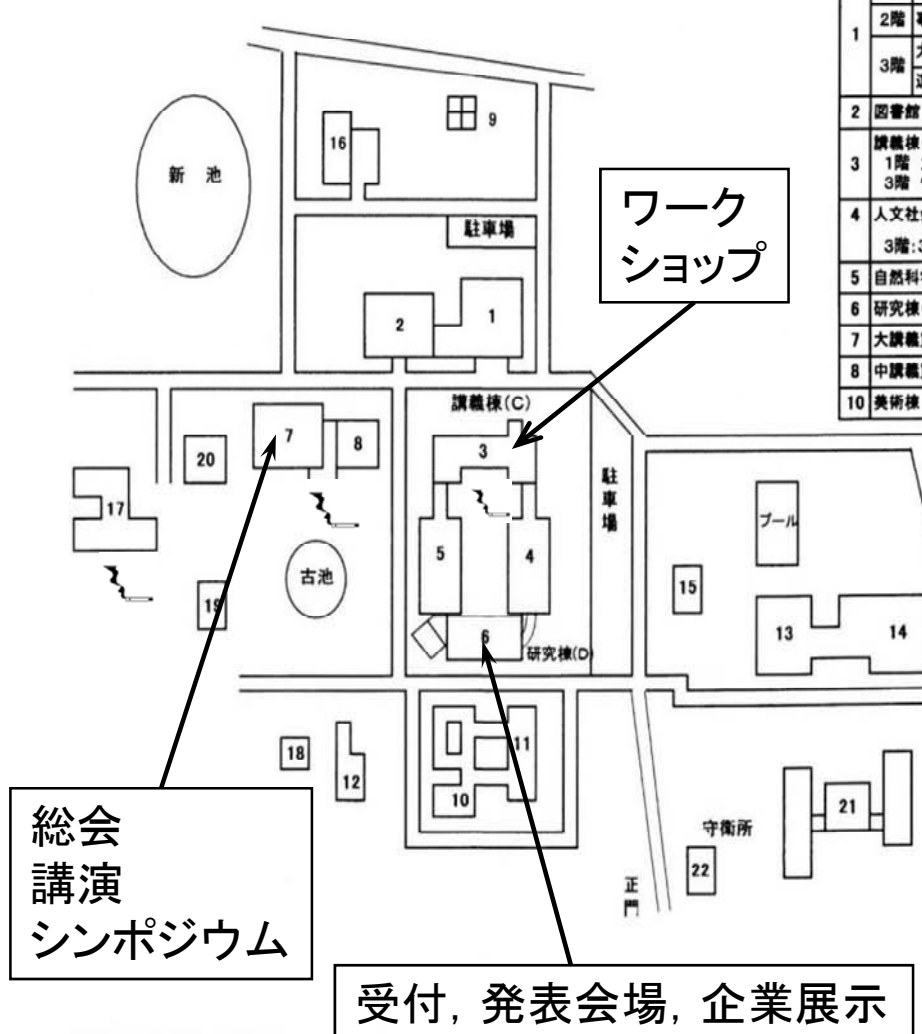

滋賀大学構内案内図

1	1階	保健管理センター分室	11	技術棟
	2階	事務室	12	音楽棟
	3階	大会議室	13	武道場
2		遠隔講義室	14	体育館
		図書館	15	トレーニングルーム
3	1階	講義棟(C棟)	16	環境総合研究センター
	3階	大津学生センター 情報処理センター分室	17	課外活動施設
4		人文社会教育棟(A棟)	18	動物実験室
	3階	323共同演習室	19	自然環境教育施設
5		自然科学棟(B棟)	1階	食堂・カフェ
6		研究棟(D棟)	2階	音楽鑑賞室
		大講義室		小集會室
8		中講義室	21	学生寮
10		美術棟	22	門衛所