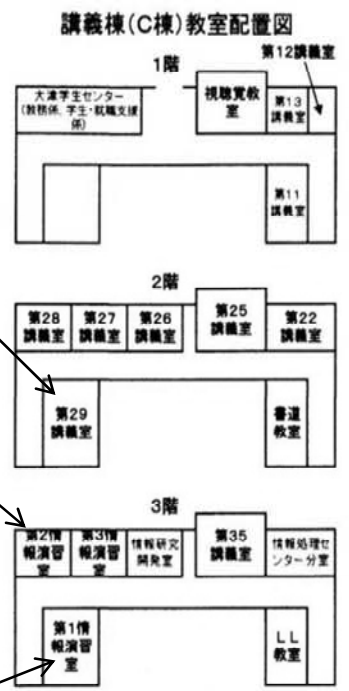

滋賀大学構内案内図

1	1階	保健管理センター分室	11	技術棟
	2階	事務室	12	音楽棟
	3階	大会議室	13	武道場
2		遠隔講義室	14	体育館
		図書館	15	トレーニングルーム
3	1階	講義棟(C棟)	16	環境総合研究センター
	3階	大津学生センター 情報処理センター分室	17	課外活動施設
4		人文社会教育棟(A棟)	18	動物実験室
	3階	323共同演習室	19	自然環境教育施設
5		自然科学棟(B棟)	1階	食堂・カフェ
6		研究棟(D棟)	2階	音楽鑑賞室
		大講義室		小集會室
8		中講義室	21	学生寮
10		美術棟	22	門衛所