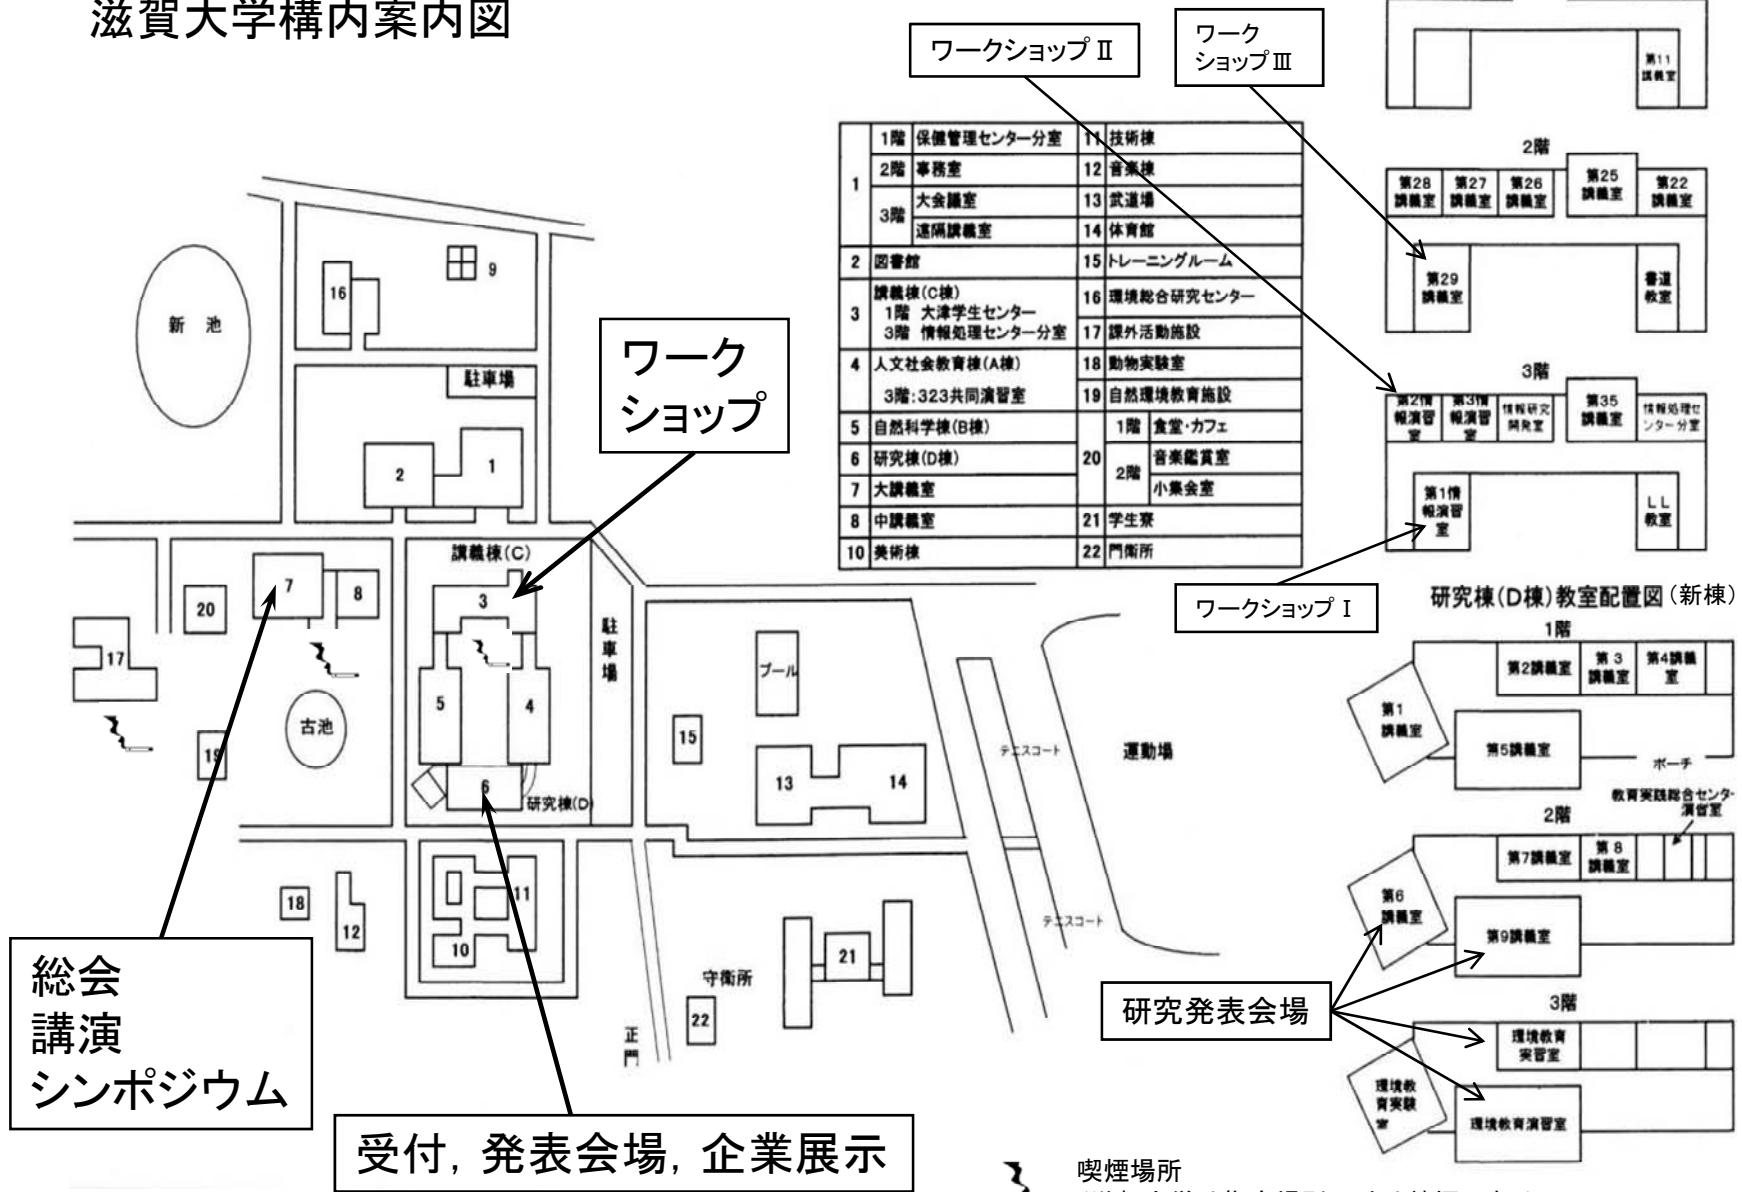

滋賀大学構内案内図

1	1階	保健管理センター分室	11	技術棟
	2階	事務室	12	音楽棟
	3階	大会議室	13	武道場
2		遠隔講義室	14	体育館
		図書館	15	トレーニングルーム
3		講義棟(C棟)	16	環境総合研究センター
		1階 大津学生センター 3階 情報処理センター分室	17	課外活動施設
4		人文社会教育棟(A棟)	18	動物実験室
		3階:323共同演習室	19	自然環境教育施設
5		自然科学棟(B棟)	1階	食堂・カフェ
6		研究棟(D棟)	2階	音楽鑑賞室
		7	大講義室	小集會室
8		中講義室	21	学生寮
10		美術棟	22	門衛所